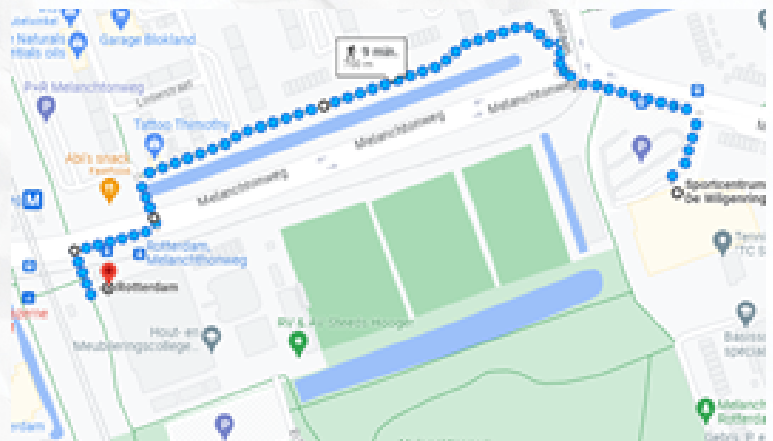

1. *Parkeren bij Sportcentrum*

Wilgenring aan Melanchtonweg 70. Zie looproute hiernaast.

2. *Parkeren bij P&R* naast

metrostation Melanchtonweg
Hier staat het echter meestal vol. Ernaast in de wijk tegenover de hoofdingang van de school zijn ook gratis publieke parkeerplaatsen.

Wilgenring aan Melanchtonweg 70. Zie looproute hiernaast.

2. Parkeren bij P&R naast

metrostation Melanchtonweg
Hier staat het echter meestal vol. Ernaast in de wijk tegenover de hoofdingang van de school zijn ook gratis publieke parkeerplaatsen.

Toets hiervoor 'Asserweg 477' in op de navigatie.

3. Parkeren bij voetbalclub R.V. &

A.V. Steeds Hooger. Hier parkeer je aan de achterzijde van het gebouw op een onverharde parkeerplaats. Toets hiervoor 'Erasmuspad 9' in de navigatie. Bij slecht weer kan het modderig zijn. Zie looproute hiernaast.

4. Parkeren bij P+R Meijersplein

Vanaf hier is het één halte met de metrolijn E naar Slinge.

Looproute sportcentrum naar HMC Rotterdam

Looproute achterzijde naar HMC Rotterdam