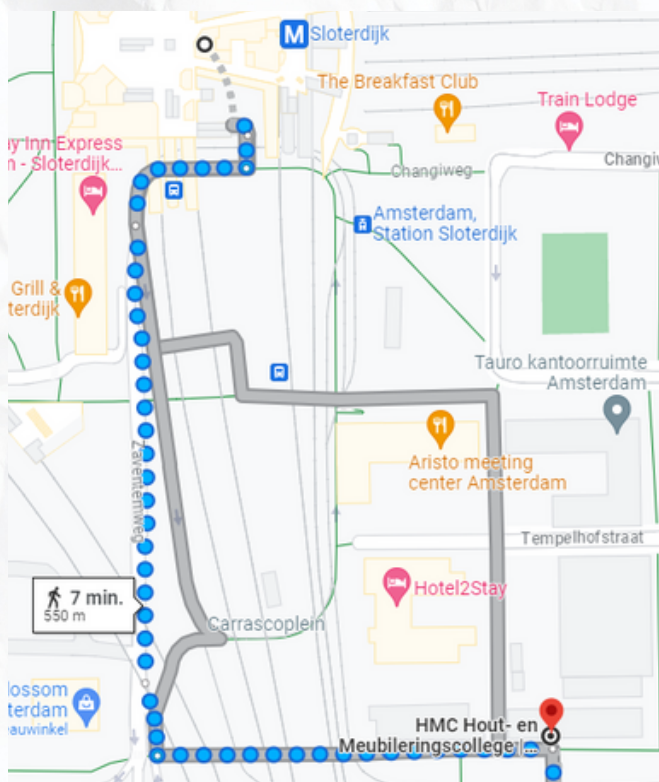

Bereikbaarheid HMC

De HMC-locaties in Amsterdam en Rotterdam zijn goed bereikbaar met de auto en het openbaar vervoer. We adviseren je om met het openbaar vervoer naar onze locaties te komen. Wil je één van onze locaties bezoeken tijdens de open dagen? Houd dan rekening met extra drukte. Via de website prettigparkeren.nl vind je meer informatie over de parkeermogelijkheden in de buurt van beide locaties.

HMC Amsterdam

Arlandaweg 173-175
1043 HR Amsterdam
T 020- 680 28 28

Openbaar vervoer

HMC Amsterdam ligt op 7 minuten loopafstand van station Sloterdijk. Vanaf het station kun je via Google maps 'Hout- en Meubileringscollege Amsterdam' intikken en de looproute wordt zo voor je uitgestippeld.

Postadres

Postbus 12166
3004 GD Rotterdam

Openbaar vervoer

De hoofdingang van HMC Rotterdam is gelegen aan de Melanchtonweg, pal naast het metrostation Melanchtonweg (Randstadrail, tram en bus). Maak gebruik van metrolijn E naar Slinge vanuit Den Haag CS of dezelfde metrolijn E vanuit Rotterdam CS richting Den Haag CS. Stap uit bij Melanchtonweg.

Wilgenring aan Melanchtonweg 70. Zie looproute hiernaast.

2. Parkeren bij P&R naast

metrostation Melanchtonweg
Hier staat het echter meestal vol. Ernaast in de wijk tegenover de hoofdingang van de school zijn ook gratis publieke parkeerplaatsen.