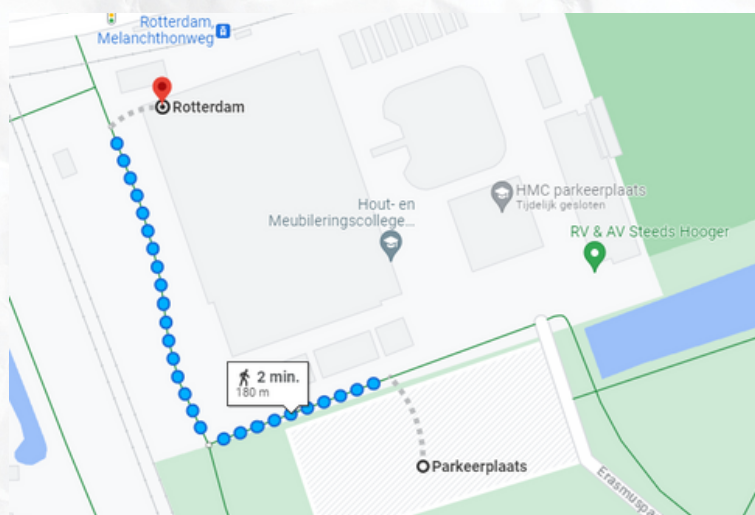

Postadres

Postbus 12166
3004 GD Rotterdam

Openbaar vervoer

De hoofdingang van HMC Rotterdam is gelegen aan de Melanchtonweg, pal naast het metrostation Melanchtonweg (Randstadrail, tram en bus). Maak gebruik van metrolijn E naar Slinge vanuit Den Haag CS of dezelfde metrolijn E vanuit Rotterdam CS richting Den Haag CS. Stap uit bij Melanchtonweg.

1. *Parkeren bij Sportcentrum*

Wilgenring aan Melanchtonweg 70. Zie looproute hiernaast.

2. *Parkeren bij P&R* naast

metrostation Melanchtonweg
Hier staat het echter meestal vol. Ernaast in de wijk tegenover de hoofdingang van de school zijn ook gratis publieke parkeerplaatsen.

Toets hiervoor 'Asserweg 477' in op de navigatie.

3. *Parkeren bij voetbalclub* R.V. &

A.V. Steeds Hooger. Hier parkeer je aan de achterzijde van het gebouw op een onverharde parkeerplaats. Toets hiervoor 'Erasmuspad 9' in de navigatie. Bij slecht weer kan het modderig zijn. Zie looproute hiernaast.

4. *Parkeren bij P+R Meijersplein*

Vanaf hier is het één halte met de metrolijn E naar Slinge.

Looproute sportcentrum naar HMC Rotterdam

Looproute achterzijde naar HMC Rotterdam

HMC Rotterdam

Bezoekadres

Erasmuspad 10
3052 KP Rotterdam
T 010- 285 55 55