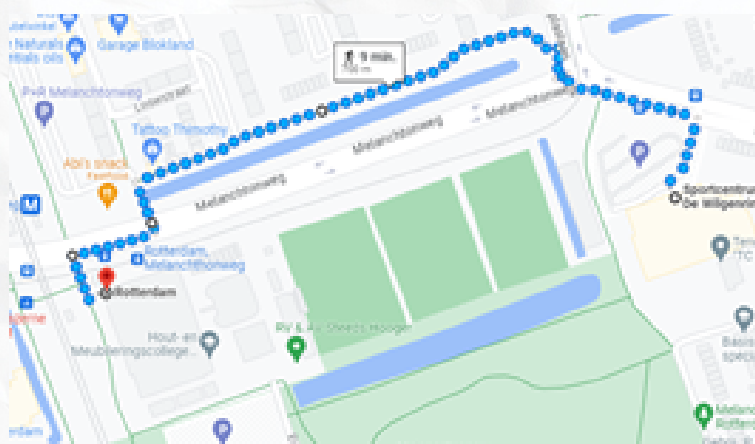

HMC Rotterdam

Bezoekadres

Erasmuspad 10
3052 KP Rotterdam
T 010- 285 55 55

Postadres

Postbus 12166
3004 GD Rotterdam

Openbaar vervoer

De hoofdingang van HMC Rotterdam is gelegen aan de Melanchtonweg, pal naast het metrostation Melanchtonweg (Randstadrail, tram en bus). Maak gebruik van metrolijn E naar Slinge vanuit Den Haag CS of dezelfde metrolijn E vanuit Rotterdam CS richting Den Haag CS. Stap uit bij Melanchtonweg.

Met de auto

Er zijn meerdere gratis parkeergelegenheden rondom locatie Rotterdam. Wij adviseren '*Parkeren bij P&R Meijersplein*'. Houd rekening met weinig parkeerplek bij '*Parkeren bij voetbalclub*'.

1. *Parkeren bij Sportcentrum*

Wilgenring aan Melanchtonweg 70. Zie looproute hiernaast.

2. *Parkeren bij P&R* naast

metrostation Melanchtonweg
Hier staat het echter meestal vol. Ernaast in de wijk tegenover de hoofdingang van de school zijn ook gratis publieke parkeerplaatsen.

Toets hiervoor 'Asserweg 477' in op de navigatie.

3. *Parkeren bij voetbalclub* R.V. &

A.V. Steeds Hooger. Hier parkeer je aan de achterzijde van het gebouw op een onverharde parkeerplaats. Toets hiervoor 'Erasmuspad 9' in de navigatie. Bij slecht weer kan het modderig zijn. Zie looproute hiernaast.

4. *Parkeren bij P+R Meijersplein*

Vanaf hier is het één halte met de metrolijn E naar Slinge.

Looproute sportcentrum naar HMC Rotterdam