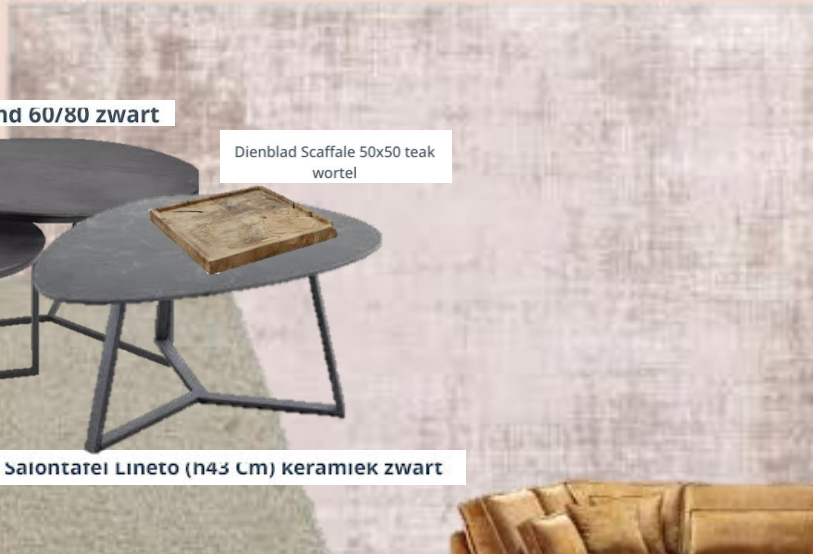

Vloerlamp Lungo glas amber zwart

Tafellamp Lungo glas amber zwart

Bijzettafel Gatteo (set van 2) rond 40/30 mango zwart

Wandlamp Lungo glas amber zwart

TV-meubel Nero (180 cm) noir decor

Fauteuil Farino beige

Spiegel Montala blacksmith 120x41 cm

Poef Montiero rond pearl wit

Karpet Tesoro 160x230 beige

Salontafel Pilunio (set van 2) rond 60/80 zwart

Dienblad Scaffale 50x50 teak wortel

Salontafel Lineto (n43 Cm) keramiek zwart

Karpet Torresani 160x230 taupe uni

Plaid Tellaro 150x200cm dove wit

Hoekbank Pomonte HR-schuim zitting