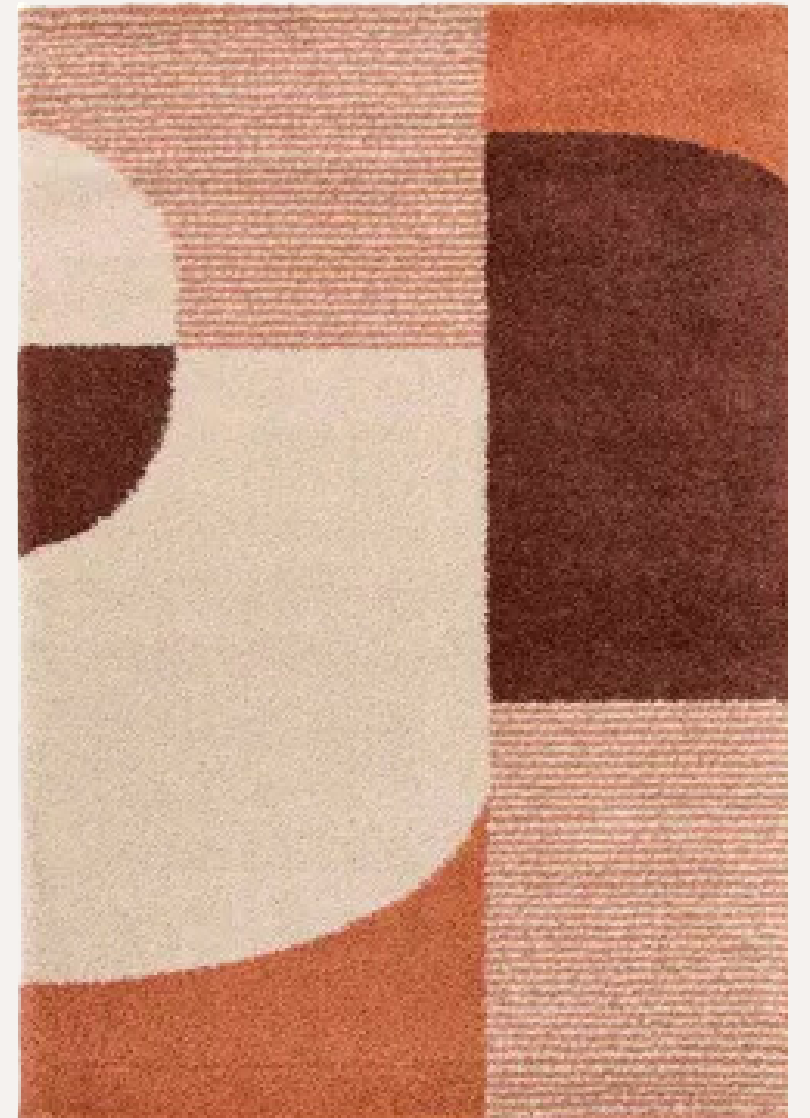

02 *Gordijnen*

Voor de woonkamer en de keuken heb ik andere gordijnen uitgekozen. Voor de woonkamer heb ik het Twilight gordijn uitgekozen in de kleur O4 Beige. Deze is warmtewerend en geven extra warmte in de kamer door de beige kleurtoon. Deze vouwgordijnen zijn niet alleen warmtewerend maar ook verduisterend en wasbaar. Voor de keuken heb ik gekozen voor plisségordijnen in de kleur Batiste 7687. Het grote voordeel van plisségordijnen is dat je zelf kan bepalen waar je het licht naar binnen wil laten vallen en het is isolerend door de luchtlaag tussen de vouw, in de winter warm en in de zomer koel.

03 *Vloerkleed*

Het vloerkleed Stella sunset past perfect bij de stijl die ik wil bereiken in jullie interieur. Dit vloerkleed heeft warme kleuren en is heerlijk zacht waardoor de kinderen ook een zachte plek hebben om op de grond te spelen. Door de combinatie van rechte en ronde vormen past het bij allebei jullie stijlen. De neutrale maar sprekende kleuren geven een goed accent tegen de neutrale vloer en gordijnen.

03 *Wandaccent*

Als wandaccent heb ik gekozen voor een custom made wandpatroon. Van het patroon is een voorbeeld te zien in de flatlay. Deze panelen worden gemaakt met geluiddempende materialen die duurzaam zijn geproduceerd en goed zijn voor de natuur. Het patroon komt ook weer terug in het vloerkleed waardoor het één geheel wordt.