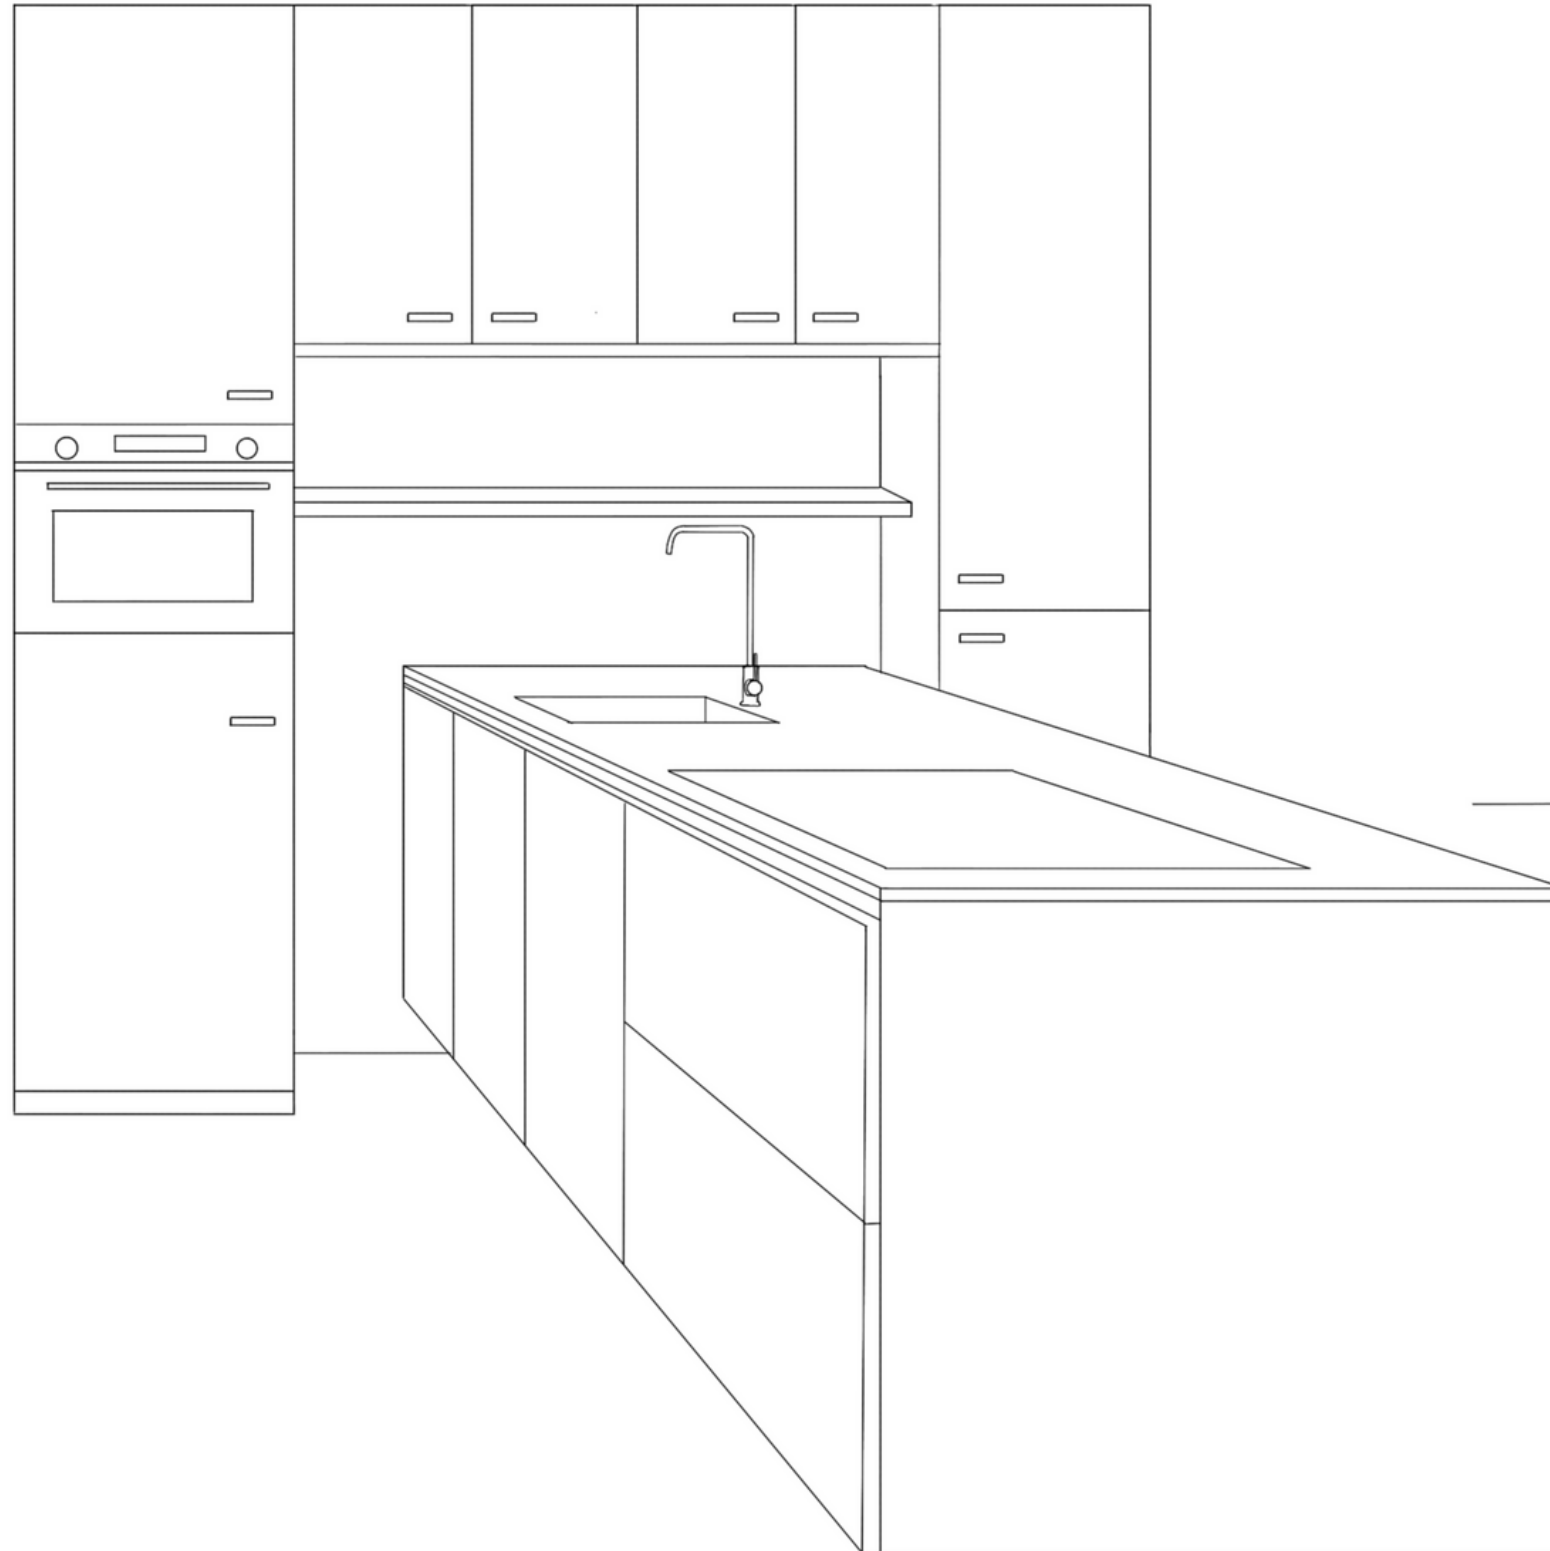

Eetkamerstoel Gomba
microvezel cognac

Ovale eettafel Mesola
230x115 mango natural

Boekenkast Lavio (164 cm) eiken naturel grijs

Fauteuil Farino beige

Keuken

Tv meubel met draaibare functie

	Schaal: 1:50	Getekend: Samira Gille	Opmerking:
	Maateenheid: MM	Klas: 2WC40	
	Datum: 03-03-2024	In opdracht door Roobol/Pronto	Nummer: 1
Benaming: Voorlopig Ontwerp			