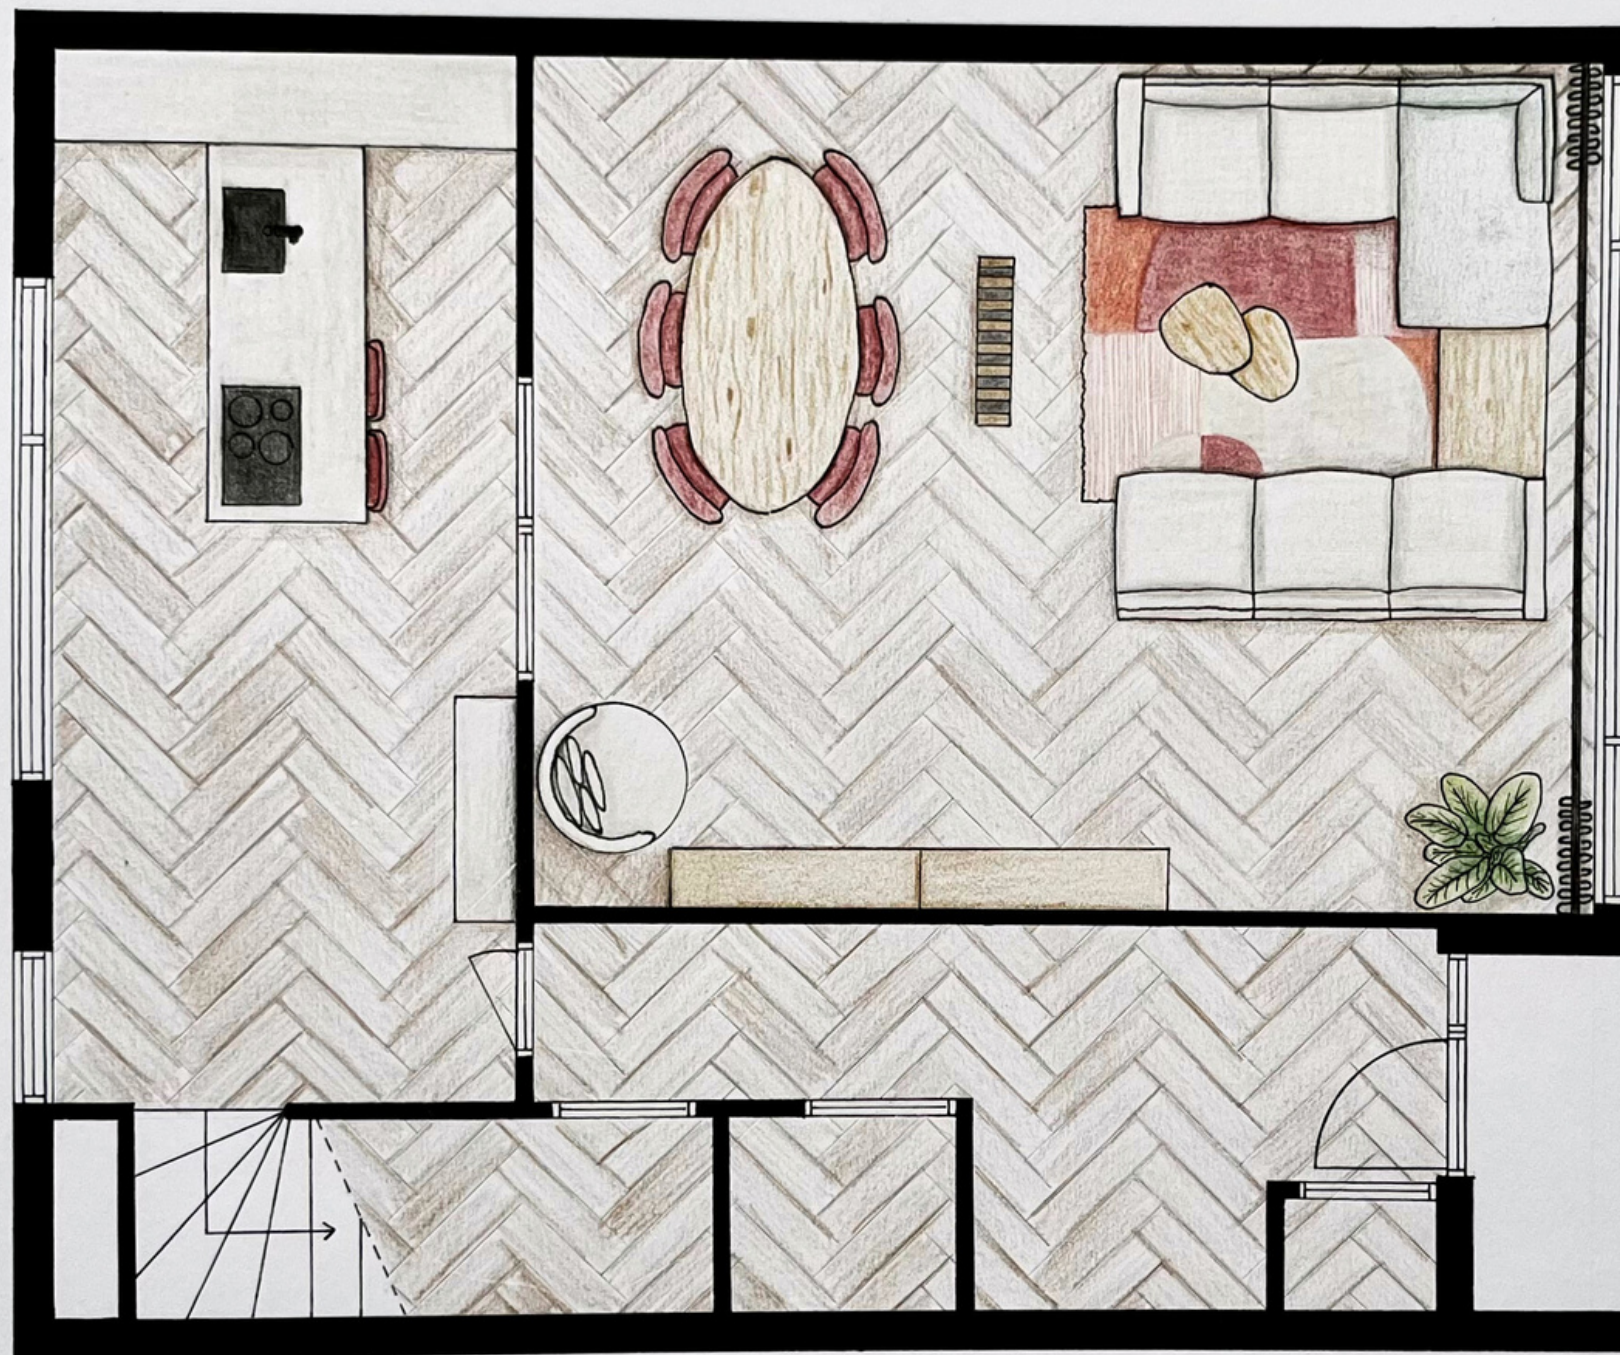

Schaal: 1:50	Getekend: Samira Gille	Opmerking:
	Maateenheid: MM	Klas: 2WC40	
	Datum: 03-03-2024	In opdracht door Roobol/Pronto	Nummer: 1
Benaming: Voorlopig Ontwerp Bovenaanzicht