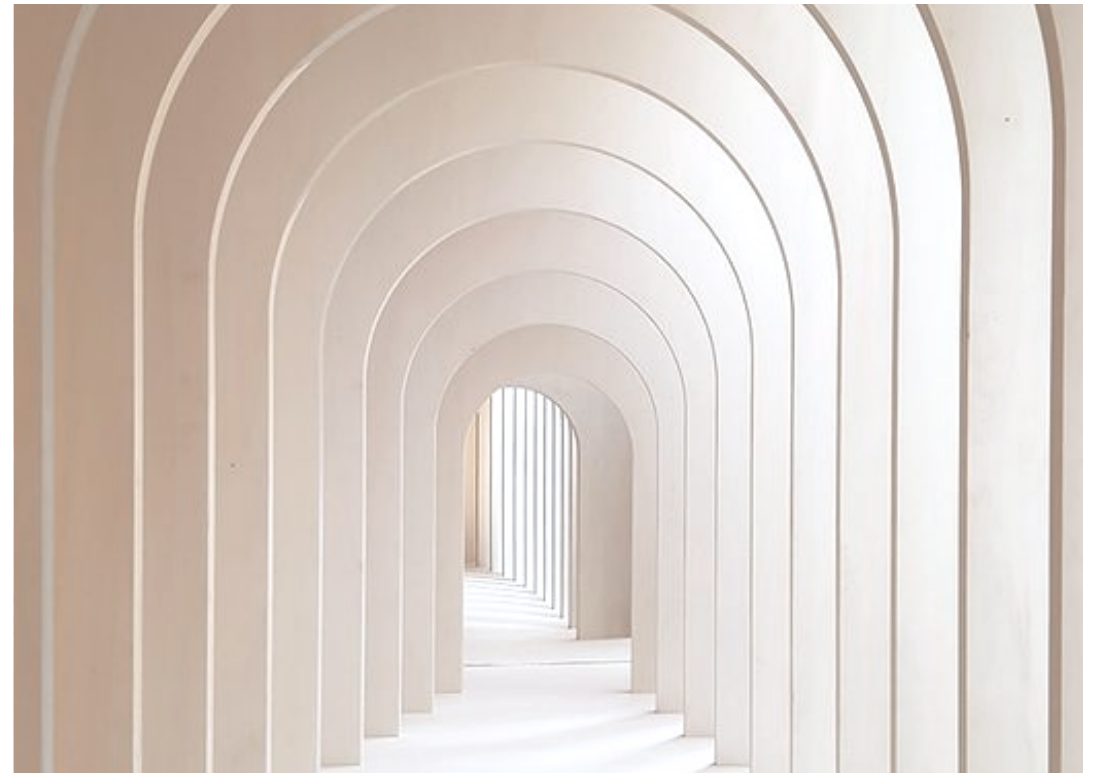

DUURZAAMHEID

MATERIAALKEUZE

01 *Vloer*

Voor de vloer heb ik een visgraat vloer van Roobol gekozen. Dit is de perfecte vloer voor jullie wensen. Ten eerste is het een erg mooie neutrale visgraat vloer met voelbare structuur waardoor de ruimte meer diepte en ruimte krijgt. De neutrale kleur is de basis voor de rest van het interieur. Verder is de vloer antislip, onderhoudsvriendelijk en vloerverwarming geschikt. De vloer heeft een extra sterke toplaag waardoor er intensief gebruik gemaakt van kan worden.