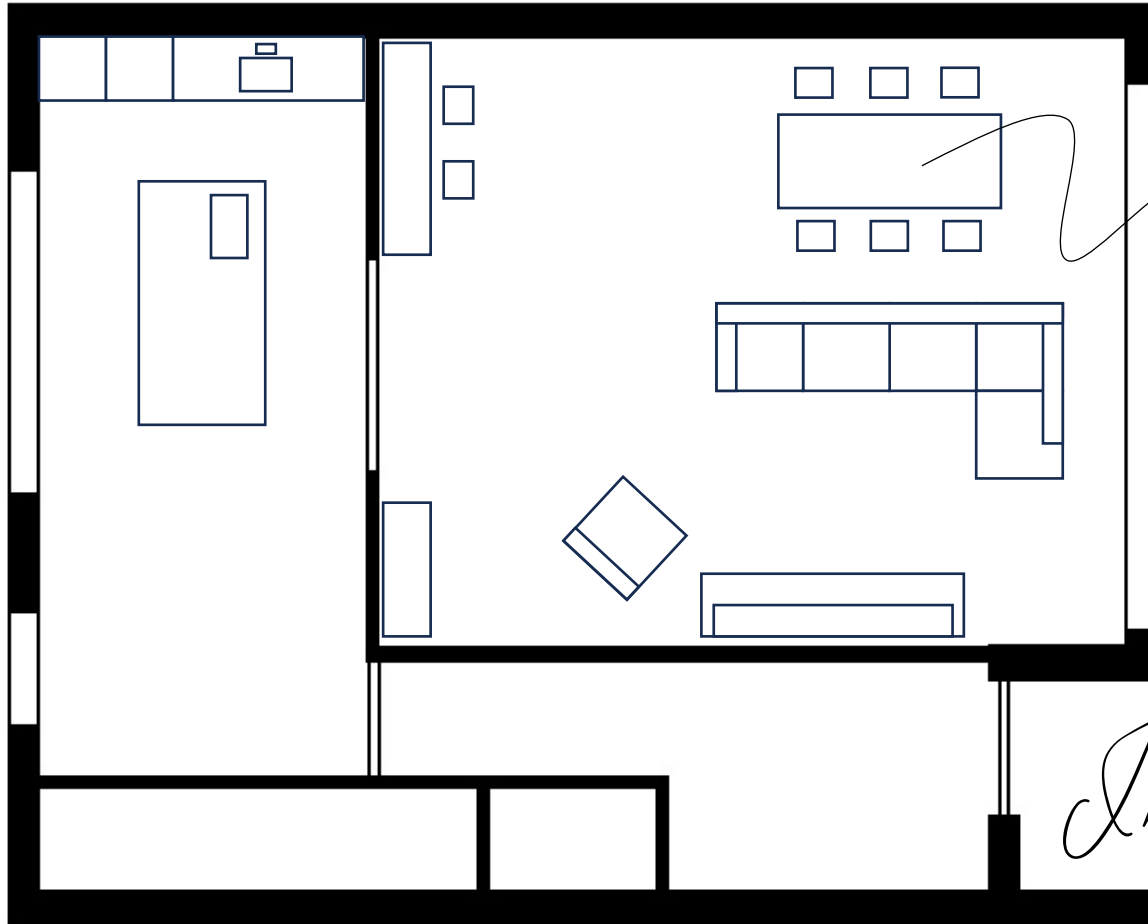

Winkelbezoek aan pronto wonen

INSPIRATIE OPDOEN BIJ PRONTO WONEN

TV-hoek

Indeling

Woonkamer

Indeling

Eethoek

Indeling

Woonkamer

TV - hoek

Eethoek

<i>Artikelnaam</i>	<i>Kleur en materiaal</i>	<i>Afmetingen</i>	<i>Merksnaam</i>	<i>Prijs</i>
HOEKBANK PORTONA	ECRU, STOF	331 X 86 X 46 CM	PRONTO WONEN	€1899
BIJZETTAFEL GATTEO	ZWART, MANGOHOUD	75 X 42 X 75 CM	PRONTO WONEN	€159,95
EETTAFEL VENETA	ZWART, EIKEN FINEER	100 X 78 X 200 CM	PRONTO WONEN	€599
TV-MEUBEL VENETA	ZWART, EIKEN HOUT	199 X 58 X 40 CM	PRONTO WONEN	€649
OPBERGKAST VENETA	ZWART, EIKEN HOUT	94 X 193 X 40 CM	PRONTO WONEN	€135,95 X 6
EETKAMERSTOEL MARASINO	BEIGE , STOF	60 X 85 X 51 CM	PRONTO WONEN	€439
FAUTEUIL MONDETTI	IVORY, STOF	70 X 82 X 44 CM	PRONTO WONEN	€555
HANGLAMP MAROLA	ZWART GOUD	37 X 30 CM	PRONTO WONEN	€49,95 X 2
VLOERLAMP MAROLA	ZWART GOUD	170 X 34 CM	PRONTO WONEN	€149,95