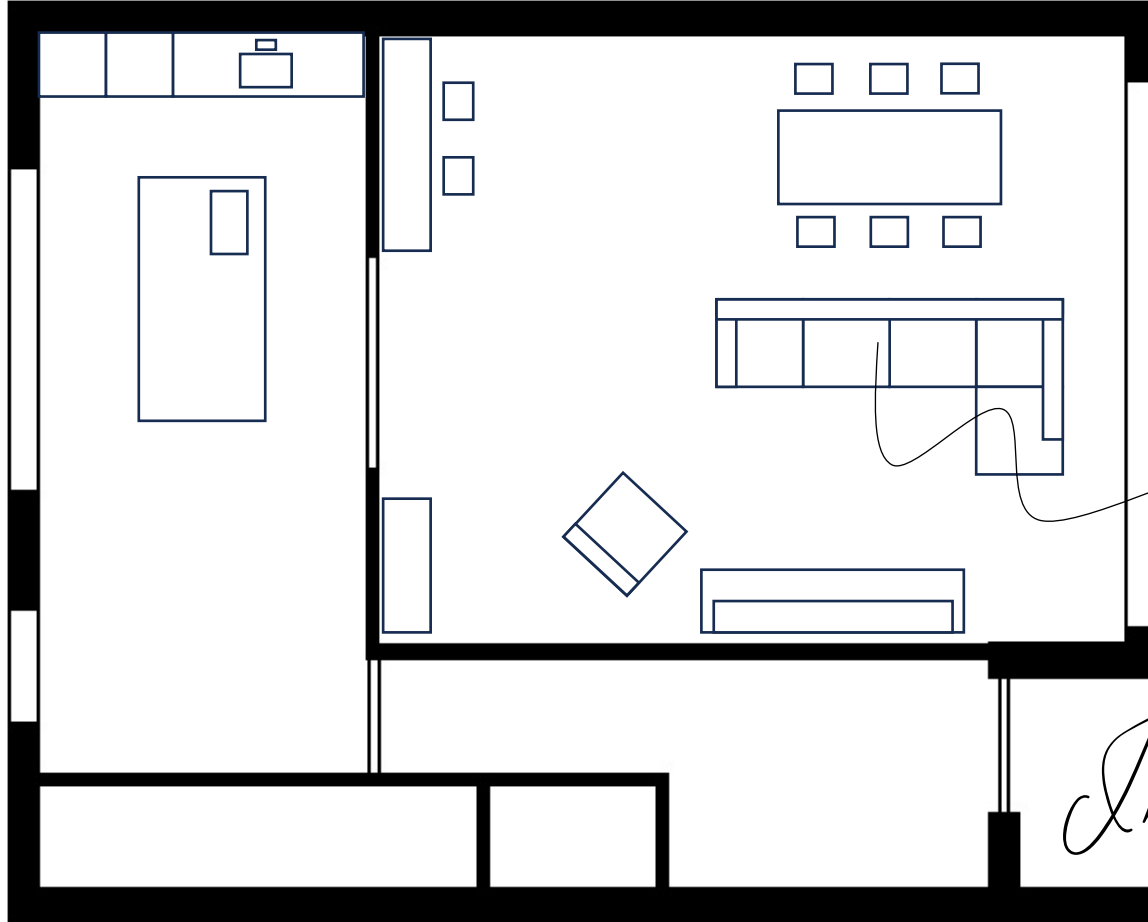

Winkelbezoek aan pronto wonen

INSPIRATIE OPDOEN BIJ PRONTO WONEN

TV-hoek

Indeling

Woonkamer

Indeling

Eethoek

Indeling

Woonkamer

TV - hoek

Eethoek

<i>Artikelnaam</i>	<i>Kleur en materiaal</i>	<i>Afmetingen</i>	<i>Merksnaam</i>	<i>Prijs</i>
HOEKBANK PORTONA	ECRU, STOF	331 X 86 X 46 CM	PRONTO WONEN	€1899
BIJZETTAFEL GATTEO	ZWART, MANGOHOUD	75 X 42 X 75 CM	PRONTO WONEN	€159,95
EETTAFEL VENETA	ZWART, EIKEN FINEER	100 X 78 X 200 CM	PRONTO WONEN	€599
TV-MEUBEL VENETA	ZWART, EIKEN HOUT	199 X 58 X 40 CM	PRONTO WONEN	€649
OPBERGKAST VENETA	ZWART, EIKEN HOUT	94 X 193 X 40 CM	PRONTO WONEN	€135,95 X 6
EETKAMERSTOEL MARASINO	BEIGE , STOF	60 X 85 X 51 CM	PRONTO WONEN	€439
FAUTEUIL MONDETTI	IVORY, STOF	70 X 82 X 44 CM	PRONTO WONEN	€555
HANGLAMP MAROLA	ZWART GOUD	37 X 30 CM	PRONTO WONEN	€49,95 X 2
VLOERLAMP MAROLA	ZWART GOUD	170 X 34 CM	PRONTO WONEN	€149,95